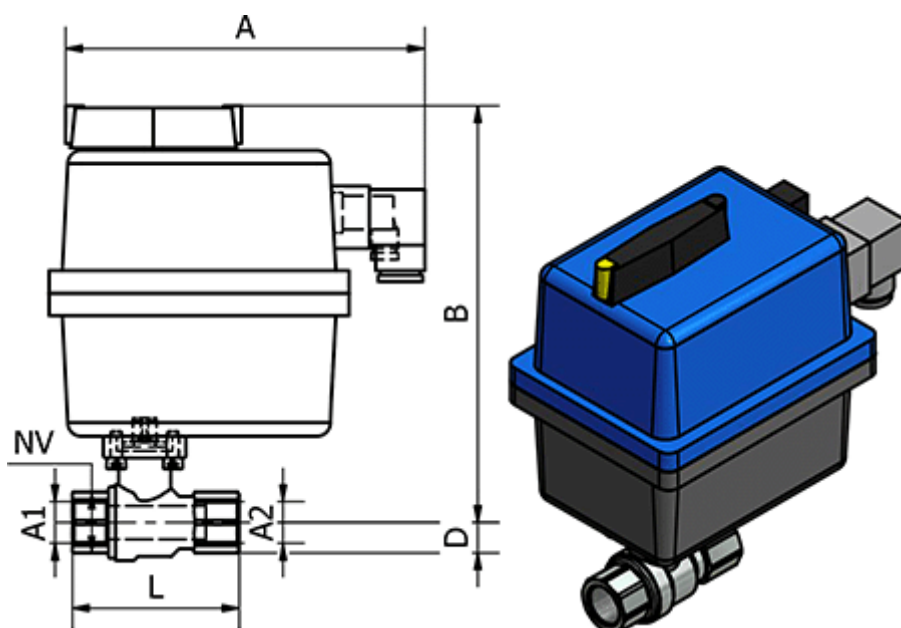

Varenummer: 5863501814
Beskrivelse: Kuglehane 350.1814, G 1 1/2" - G 1 1/2"
Gevind/Gevind

Mål

= -	Max. Arbejdstryk = 25 bar
= -	NV = 55
= -	Tilslutning A1 = G 1 1/2"
= -	Tilslutning A2 = G 1 1/2"

A = 177

B = 223

D = 36

L = 120